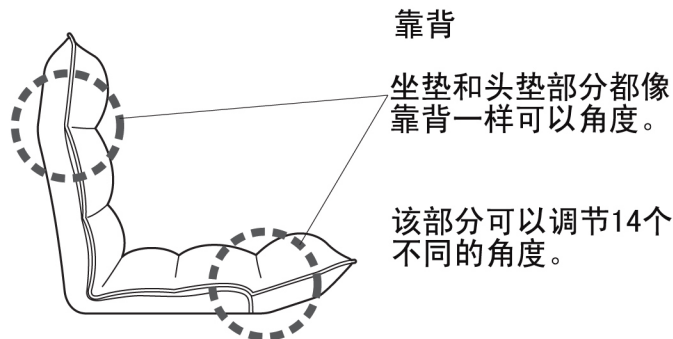

感谢您购买我们的产品。
全为了安全起见，请严格按照以下使用方法使用本产品。

尺寸图

质量规格参数

椅子规格：长550mm×深度790~1350mm
高度140~690mm(坐垫高度140mm)
主要材料：坐垫靠背/钢材、聚氨酯泡沫
表材：聚酯纤维网布 缓冲材料：低反弹聚氨酯泡沫

▲ 使用上の注意 ▲

- 避免在有太阳光直射、温度过高、过于干燥或是过于潮湿的地方使用。
- 不要作为椅子以外的用途。
- 可调节的夹缝容易夹到手脚，请注意。
- 椅子很脏的时候，可以用低浓度的中性洗涤剂进行清洗。
- 不要让靠背太倾斜，过于倾斜会使靠背承受的重量增加3~4倍，可能会对椅子造成破坏。

靠背的调节办法

①将靠背向前压到底。

②将靠背向后压到底，直到发出咔嚓的声音。

③将靠背慢慢地向前扳，即可固定在任意的角度。

靠背

坐垫和头垫部分都像靠背一样可以角度。

该部分可以调节14个不同的角度。

组装完成之后请将安装说明书妥善保管。

感谢您购买我们的产品。
全为了安全起见,请严格按照以下使用方法使用本产品。

尺寸图

质量规格参数

椅子规格: 长550mm×深度790~1350mm
高度140~690mm(坐垫高度140mm)

主要材料: 坐垫靠背/钢材、聚氨酯泡沫

表材: 布 缓冲材料: 低反弹聚氨酯泡沫

▲ 使用上の注意 ▲

- 避免在有太阳光直射、温度过高、过于干燥或是过于潮湿的地方使用。
- 不要作为椅子以外的用途。
- 可调节的夹缝容易夹到手脚, 请注意。
- 椅子很脏的时候, 可以用低浓度的中性洗涤剂进行清洗。
- 不要让靠背太倾斜, 过于倾斜会使靠背承受的重量增加3~4倍, 可能会对椅子造成破坏。

靠背的调节办法

①将靠背向前压到底。

②将靠背向后压到底, 直到发出咔嚓的声音。

③将靠背慢慢地向前扳, 即可固定在任意的角度。

靠背

坐垫和头垫部分都像靠背一样可以角度。

该部分可以调节14个不同的角度。

组装完成之后请将安装说明书妥善保管。