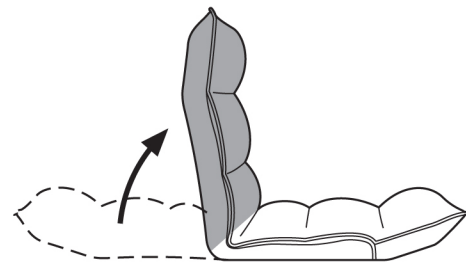

感谢您购买我们的产品。
全为了安全起见，请严格按照以下使用方法使用本产品。

尺寸图

质量规格参数

椅子规格：长550mm×深度790~1350mm
高度140~690mm(坐垫高度140mm)
主要材料：坐垫靠背/钢材、聚氨酯泡沫
表材：聚酯纤维网布 缓冲材料：低反弹聚氨酯泡沫

▲ 使用上の注意 ▲

- 避免在有太阳光直射、温度过高、过于干燥或是过于潮湿的地方使用。
- 不要作为椅子以外的用途。
- 可调节的夹缝容易夹到手脚，请注意。
- 椅子很脏的时候，可以用低浓度的中性洗涤剂进行清洗。
- 不要让靠背太倾斜，过于倾斜会使靠背承受的重量增加3~4倍，可能会对椅子造成破坏。

靠背的调节办法

①将靠背向前压到底。

②将靠背向后压到底，直到发出咔嚓的声音。

③将靠背慢慢地向前扳，即可固定在任意的角度。

靠背

坐垫和头垫部分都像靠背一样可以角度。

该部分可以调节14个不同的角度。

组装完成之后请将安装说明书妥善保管。

感谢您购买我们的产品。
全为了安全起见,请严格按照以下使用方法使用本产品。

尺寸图

质量规格参数

椅子规格: 长550mm×深度790~1350mm
高度140~690mm(坐垫高度140mm)

主要材料: 坐垫靠背/钢材、聚氨酯泡沫

表材: 布 缓冲材料: 低反弹聚氨酯泡沫

▲ 使用上の注意 ▲

- 避免在有太阳光直射、温度过高、过于干燥或是过于潮湿的地方使用。
- 不要作为椅子以外的用途。
- 可调节的夹缝容易夹到手脚, 请注意。
- 椅子很脏的时候, 可以用低浓度的中性洗涤剂进行清洗。
- 不要让靠背太倾斜, 过于倾斜会使靠背承受的重量增加3~4倍, 可能会对椅子造成破坏。

靠背的调节办法

①将靠背向前压到底。

②将靠背向后压到底, 直到发出咔嚓的声音。

③将靠背慢慢地向前扳, 即可固定在任意的角度。

靠背

坐垫和头垫部分都像靠背一样可以角度。

该部分可以调节14个不同的角度。

组装完成之后请将安装说明书妥善保管。