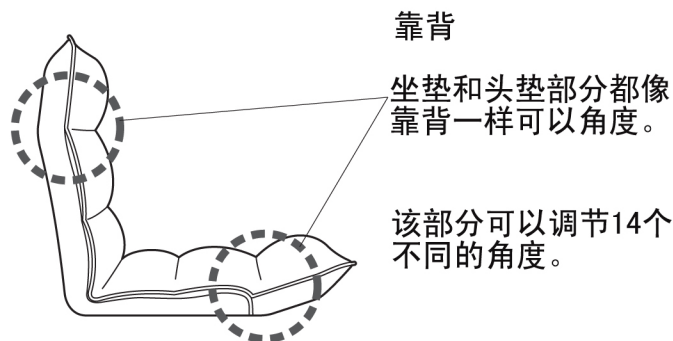

靠背的调节办法

①将靠背向前压到底。

②将靠背向后压到底，直到发出咔嚓的声音。

③将靠背慢慢地向前扳，即可固定在任意的角度。

靠背

坐垫和头垫部分都像靠背一样可以角度。

该部分可以调节14个不同的角度。

组装完成之后请将安装说明书妥善保管。

感谢您购买我们的产品。
全为了安全起见,请严格按照以下使用方法使用本产品。

尺寸图

质量规格参数

椅子规格: 长550mm×深度790~1350mm
高度140~690mm(坐垫高度140mm)

主要材料: 坐垫靠背/钢材、聚氨酯泡沫

表材: 布 缓冲材料: 低反弹聚氨酯泡沫

▲ 使用上の注意 ▲

- 避免在有太阳光直射、温度过高、过于干燥或是过于潮湿的地方使用。
- 不要作为椅子以外的用途。
- 可调节的夹缝容易夹到手脚, 请注意。
- 椅子很脏的时候, 可以用低浓度的中性洗涤剂进行清洗。
- 不要让靠背太倾斜, 过于倾斜会使靠背承受的重量增加3~4倍, 可能会对椅子造成破坏。

靠背的调节办法

①将靠背向前压到底。

②将靠背向后压到底, 直到发出咔嚓的声音。

③将靠背慢慢地向前扳, 即可固定在任意的角度。

靠背

坐垫和头垫部分都像靠背一样可以角度。

该部分可以调节14个不同的角度。

组装完成之后请将安装说明书妥善保管。