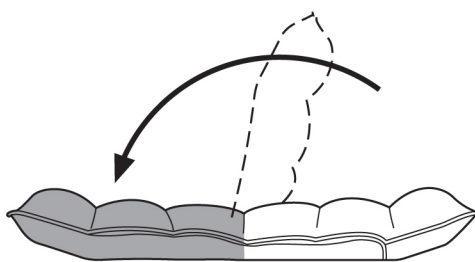

靠背的调节办法

①将靠背向前压到底。

②将靠背向后压到底，直到发出咔嚓的声音。

③将靠背慢慢地向前扳，即可固定在任意的角度。

靠背

坐垫和头垫部分都像靠背一样可以角度。

该部分可以调节14个不同的角度。

组装完成之后请将安装说明书妥善保管。

感谢您购买我们的产品。
全为了安全起见,请严格按照以下使用方法使用本产品。

尺寸图

质量规格参数

椅子规格: 长550mm×深度790~1350mm
高度140~690mm(坐垫高度140mm)

主要材料: 坐垫靠背/钢材、聚氨酯泡沫

表材: 布 缓冲材料: 低反弹聚氨酯泡沫

▲ 使用上の注意 ▲

- 避免在有太阳光直射、温度过高、过于干燥或是过于潮湿的地方使用。
- 不要作为椅子以外的用途。
- 可调节的夹缝容易夹到手脚, 请注意。
- 椅子很脏的时候, 可以用低浓度的中性洗涤剂进行清洗。
- 不要让靠背太倾斜, 过于倾斜会使靠背承受的重量增加3~4倍, 可能会对椅子造成破坏。

靠背的调节办法

①将靠背向前压到底。

②将靠背向后压到底, 直到发出咔嚓的声音。

③将靠背慢慢地向前扳, 即可固定在任意的角度。

靠背

坐垫和头垫部分都像靠背一样可以角度。

该部分可以调节14个不同的角度。

组装完成之后请将安装说明书妥善保管。