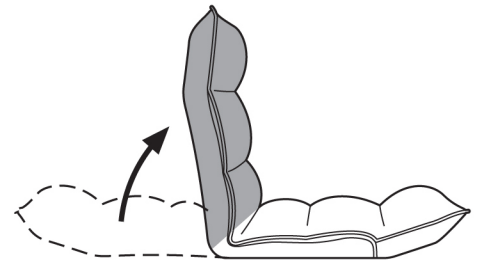

感谢您购买我们的产品。
全为了安全起见，请严格按照以下使用方法使用本产品。

尺寸图

质量规格参数

椅子规格：长550mm×深度790~1350mm
高度140~690mm(坐垫高度140mm)
主要材料：坐垫靠背/钢材、聚氨酯泡沫
表材：聚酯纤维网布 缓冲材料：低反弹聚氨酯泡沫

▲ 使用上の注意 ▲

- 避免在有太阳光直射、温度过高、过于干燥或是过于潮湿的地方使用。
- 不要作为椅子以外的用途。
- 可调节的夹缝容易夹到手脚，请注意。
- 椅子很脏的时候，可以用低浓度的中性洗涤剂进行清洗。
- 不要让靠背太倾斜，过于倾斜会使靠背承受的重量增加3~4倍，可能会对椅子造成破坏。

靠背的调节办法

①将靠背向前压到底。

②将靠背向后压到底，直到发出咔嚓的声音。

③将靠背慢慢地向前扳，即可固定在任意的角度。

靠背

坐垫和头垫部分都像靠背一样可以角度。

该部分可以调节14个不同的角度。

组装完成之后请将安装说明书妥善保管。

感谢您购买我们的产品。
全为了安全起见,请严格按照以下使用方法使用本产品。

尺寸图

质量规格参数

椅子规格: 长550mm×深度790~1350mm
高度140~690mm(坐垫高度140mm)

主要材料: 坐垫靠背/钢材、聚氨酯泡沫

表材: 布 缓冲材料: 低反弹聚氨酯泡沫

▲ 使用上の注意 ▲

- 避免在有太阳光直射、温度过高、过于干燥或是过于潮湿的地方使用。
- 不要作为椅子以外的用途。
- 可调节的夹缝容易夹到手脚, 请注意。
- 椅子很脏的时候, 可以用低浓度的中性洗涤剂进行清洗。
- 不要让靠背太倾斜, 过于倾斜会使靠背承受的重量增加3~4倍, 可能会对椅子造成破坏。

靠背的调节办法

①将靠背向前压到底。

②将靠背向后压到底, 直到发出咔嚓的声音。

③将靠背慢慢地向前扳, 即可固定在任意的角度。

靠背

坐垫和头垫部分都像靠背一样可以角度。

该部分可以调节14个不同的角度。

组装完成之后请将安装说明书妥善保管。