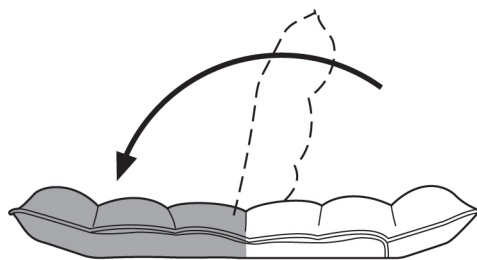

感谢您购买我们的产品。
全为了安全起见，请严格按照以下使用方法使用本产品。

尺寸图

质量规格参数

椅子规格：长550mm×深度790~1350mm
高度140~690mm(坐垫高度140mm)
主要材料：坐垫靠背/钢材、聚氨酯泡沫
表材：聚酯纤维网布 缓冲材料：低反弹聚氨酯泡沫

▲ 使用上の注意 ▲

- 避免在有太阳光直射、温度过高、过于干燥或是过于潮湿的地方使用。
- 不要作为椅子以外的用途。
- 可调节的夹缝容易夹到手脚，请注意。
- 椅子很脏的时候，可以用低浓度的中性洗涤剂进行清洗。
- 不要让靠背太倾斜，过于倾斜会使靠背承受的重量增加3~4倍，可能会对椅子造成破坏。

靠背的调节办法

①将靠背向前压到底。

②将靠背向后压到底，直到发出咔嚓的声音。

③将靠背慢慢地向前扳，即可固定在任意的角度。

靠背

坐垫和头垫部分都像靠背一样可以角度。

该部分可以调节14个不同的角度。

组装完成之后请将安装说明书妥善保管。

感谢您购买我们的产品。
全为了安全起见,请严格按照以下使用方法使用本产品。

尺寸图

质量规格参数

椅子规格: 长550mm×深度790~1350mm
高度140~690mm(坐垫高度140mm)

主要材料: 坐垫靠背/钢材、聚氨酯泡沫

表材: 布 缓冲材料: 低反弹聚氨酯泡沫

▲ 使用上の注意 ▲

- 避免在有太阳光直射、温度过高、过于干燥或是过于潮湿的地方使用。
- 不要作为椅子以外的用途。
- 可调节的夹缝容易夹到手脚, 请注意。
- 椅子很脏的时候, 可以用低浓度的中性洗涤剂进行清洗。
- 不要让靠背太倾斜, 过于倾斜会使靠背承受的重量增加3~4倍, 可能会对椅子造成破坏。

靠背的调节办法

①将靠背向前压到底。

②将靠背向后压到底, 直到发出咔嚓的声音。

③将靠背慢慢地向前扳, 即可固定在任意的角度。

靠背

坐垫和头垫部分都像靠背一样可以角度。

该部分可以调节14个不同的角度。

组装完成之后请将安装说明书妥善保管。