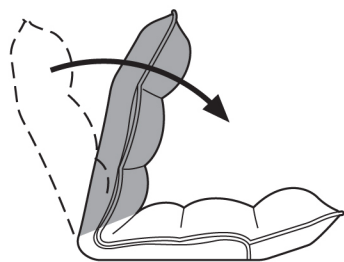

靠背的调节办法

①将靠背向前压到底。

②将靠背向后压到底，直到发出咔嚓的声音。

③将靠背慢慢地向前扳，即可固定在任意的角度。

靠背

坐垫和头垫部分都像靠背一样可以角度。

该部分可以调节14个不同的角度。

组装完成之后请将安装说明书妥善保管。

感谢您购买我们的产品。
全为了安全起见,请严格按照以下使用方法使用本产品。

尺寸图

质量规格参数

椅子规格: 长550mm×深度790~1350mm
高度140~690mm(坐垫高度140mm)

主要材料: 坐垫靠背/钢材、聚氨酯泡沫

表材: 布 缓冲材料: 低反弹聚氨酯泡沫

▲ 使用上の注意 ▲

- 避免在有太阳光直射、温度过高、过于干燥或是过于潮湿的地方使用。
- 不要作为椅子以外的用途。
- 可调节的夹缝容易夹到手脚, 请注意。
- 椅子很脏的时候, 可以用低浓度的中性洗涤剂进行清洗。
- 不要让靠背太倾斜, 过于倾斜会使靠背承受的重量增加3~4倍, 可能会对椅子造成破坏。

靠背的调节办法

①将靠背向前压到底。

②将靠背向后压到底, 直到发出咔嚓的声音。

③将靠背慢慢地向前扳, 即可固定在任意的角度。

靠背

坐垫和头垫部分都像靠背一样可以角度。

该部分可以调节14个不同的角度。

组装完成之后请将安装说明书妥善保管。