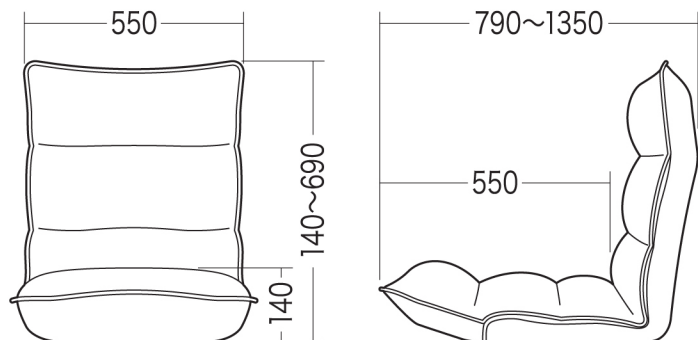

感谢您购买我们的产品。
全为了安全起见，请严格按照以下使用方法使用本产品。

尺寸图

质量规格参数

椅子规格：长550mm×深度790~1350mm
高度140~690mm(坐垫高度140mm)
主要材料：坐垫靠背/钢材、聚氨酯泡沫
表材：聚酯纤维网布 缓冲材料：低反弹聚氨酯泡沫

▲ 使用上の注意 ▲

- 避免在有太阳光直射、温度过高、过于干燥或是过于潮湿的地方使用。
- 不要作为椅子以外的用途。
- 可调节的夹缝容易夹到手脚，请注意。
- 椅子很脏的时候，可以用低浓度的中性洗涤剂进行清洗。
- 不要让靠背太倾斜，过于倾斜会使靠背承受的重量增加3~4倍，可能会对椅子造成破坏。

靠背的调节办法

①将靠背向前压到底。

②将靠背向后压到底，直到发出咔嚓的声音。

③将靠背慢慢地向前扳，即可固定在任意的角度。

靠背

坐垫和头垫部分都像靠背一样可以角度。

该部分可以调节14个不同的角度。

组装完成之后请将安装说明书妥善保管。

感谢您购买我们的产品。
全为了安全起见,请严格按照以下使用方法使用本产品。

尺寸图

质量规格参数

椅子规格: 长550mm×深度790~1350mm
高度140~690mm(坐垫高度140mm)

主要材料: 坐垫靠背/钢材、聚氨酯泡沫

表材: 布 缓冲材料: 低反弹聚氨酯泡沫

▲ 使用上の注意 ▲

- 避免在有太阳光直射、温度过高、过于干燥或是过于潮湿的地方使用。
- 不要作为椅子以外的用途。
- 可调节的夹缝容易夹到手脚, 请注意。
- 椅子很脏的时候, 可以用低浓度的中性洗涤剂进行清洗。
- 不要让靠背太倾斜, 过于倾斜会使靠背承受的重量增加3~4倍, 可能会对椅子造成破坏。