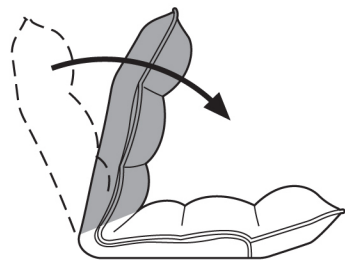

感谢您购买我们的产品。
全为了安全起见，请严格按照以下使用方法使用本产品。

尺寸图

质量规格参数

椅子规格：长550mm×深度790~1350mm
高度140~690mm(坐垫高度140mm)
主要材料：坐垫靠背/钢材、聚氨酯泡沫
表材：聚酯纤维网布 缓冲材料：低反弹聚氨酯泡沫

▲ 使用上の注意 ▲

- 避免在有太阳光直射、温度过高、过于干燥或是过于潮湿的地方使用。
- 不要作为椅子以外的用途。
- 可调节的夹缝容易夹到手脚，请注意。
- 椅子很脏的时候，可以用低浓度的中性洗涤剂进行清洗。
- 不要让靠背太倾斜，过于倾斜会使靠背承受的重量增加3~4倍，可能会对椅子造成破坏。

靠背的调节办法

①将靠背向前压到底。

②将靠背向后压到底，直到发出咔嚓的声音。

③将靠背慢慢地向前扳，即可固定在任意的角度。

靠背

坐垫和头垫部分都像靠背一样可以角度。

该部分可以调节14个不同的角度。

组装完成之后请将安装说明书妥善保管。

感谢您购买我们的产品。
全为了安全起见,请严格按照以下使用方法使用本产品。

尺寸图

质量规格参数

椅子规格: 长550mm×深度790~1350mm
高度140~690mm(坐垫高度140mm)

主要材料: 坐垫靠背/钢材、聚氨酯泡沫

表材: 布 缓冲材料: 低反弹聚氨酯泡沫

▲ 使用上の注意 ▲

- 避免在有太阳光直射、温度过高、过于干燥或是过于潮湿的地方使用。
- 不要作为椅子以外的用途。
- 可调节的夹缝容易夹到手脚, 请注意。
- 椅子很脏的时候, 可以用低浓度的中性洗涤剂进行清洗。
- 不要让靠背太倾斜, 过于倾斜会使靠背承受的重量增加3~4倍, 可能会对椅子造成破坏。

靠背的调节办法

①将靠背向前压到底。

②将靠背向后压到底, 直到发出咔嚓的声音。

③将靠背慢慢地向前扳, 即可固定在任意的角度。

靠背

坐垫和头垫部分都像靠背一样可以角度。

该部分可以调节14个不同的角度。

组装完成之后请将安装说明书妥善保管。