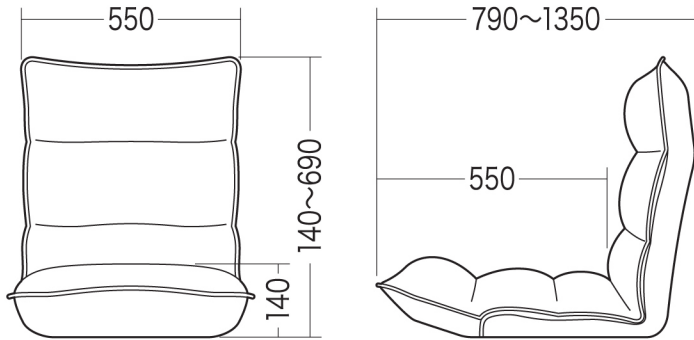

感谢您购买我们的产品。
全为了安全起见，请严格按照以下使用方法使用本产品。

尺寸图

质量规格参数

椅子规格：长550mm×深度790~1350mm
高度140~690mm(坐垫高度140mm)
主要材料：坐垫靠背/钢材、聚氨酯泡沫
表材：聚酯纤维网布 缓冲材料：低反弹聚氨酯泡沫

▲ 使用上の注意 ▲

- 避免在有太阳光直射、温度过高、过于干燥或是过于潮湿的地方使用。
- 不要作为椅子以外的用途。
- 可调节的夹缝容易夹到手脚，请注意。
- 椅子很脏的时候，可以用低浓度的中性洗涤剂进行清洗。
- 不要让靠背太倾斜，过于倾斜会使靠背承受的重量增加3~4倍，可能会对椅子造成破坏。

靠背的调节办法

①将靠背向前压到底。

②将靠背向后压到底，直到发出咔嚓的声音。

③将靠背慢慢地向前扳，即可固定在任意的角度。

靠背

坐垫和头垫部分都像靠背一样可以角度。

该部分可以调节14个不同的角度。

组装完成之后请将安装说明书妥善保管。

感谢您购买我们的产品。
全为了安全起见,请严格按照以下使用方法使用本产品。

尺寸图

质量规格参数

椅子规格: 长550mm×深度790~1350mm
高度140~690mm(坐垫高度140mm)

主要材料: 坐垫靠背/钢材、聚氨酯泡沫

表材: 布 缓冲材料: 低反弹聚氨酯泡沫

▲ 使用上の注意 ▲

- 避免在有太阳光直射、温度过高、过于干燥或是过于潮湿的地方使用。
- 不要作为椅子以外的用途。
- 可调节的夹缝容易夹到手脚, 请注意。
- 椅子很脏的时候, 可以用低浓度的中性洗涤剂进行清洗。
- 不要让靠背太倾斜, 过于倾斜会使靠背承受的重量增加3~4倍, 可能会对椅子造成破坏。